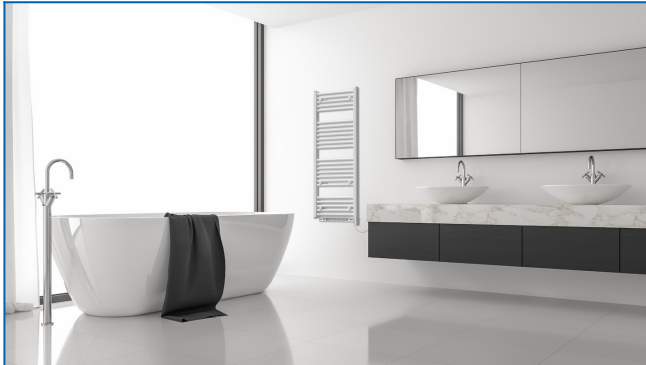

KORALUX LINEAR COMFORT B-ER

Elektrischer Direktheizkörper mit Booster mit Heizstab mit einer ausgewogenen Kombination von Funktion und Design

Eingegebene Filter

Wärmeleistung: $t_1: 75\text{ °C} \mid t_2: 65\text{ °C} \mid t_i: 20\text{ °C} \mid \Delta t: 50\text{ °C}$