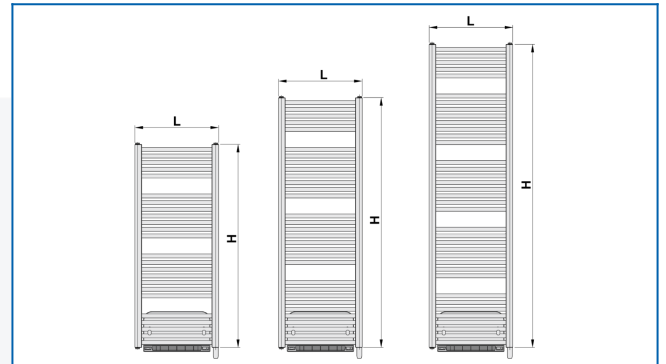

KORALUX LINEAR COMFORT B-ER

Elektrischer Direktheizkörper mit Booster mit Heizstab mit einer ausgewogenen Kombination von Funktion und Design

Eingegebene Filter

Wärmeleistung: $t_1: 75\text{ °C} \mid t_2: 65\text{ °C} \mid t_i: 20\text{ °C} \mid \Delta t: 50\text{ °C}$