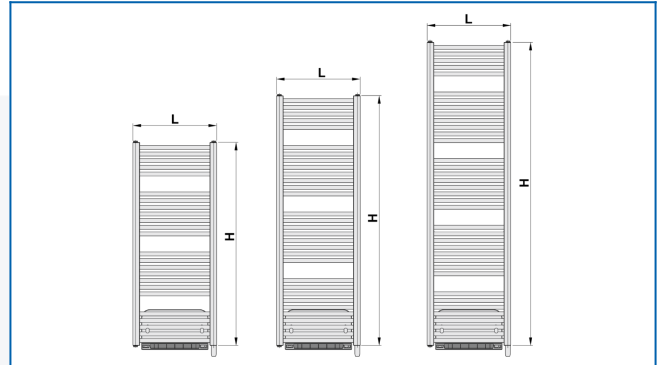

KORALUX LINEAR COMFORT B-ER

Elektrischer Direktheizkörper mit Booster mit Heizstab mit einer ausgewogenen Kombination von Funktion und Design

Eingegebene Filter

Wärmeleistung: $t_1: 0\text{ °C} \mid t_2: 0\text{ °C} \mid t_i: 20\text{ °C} \mid \Delta t: -20\text{ °C}$