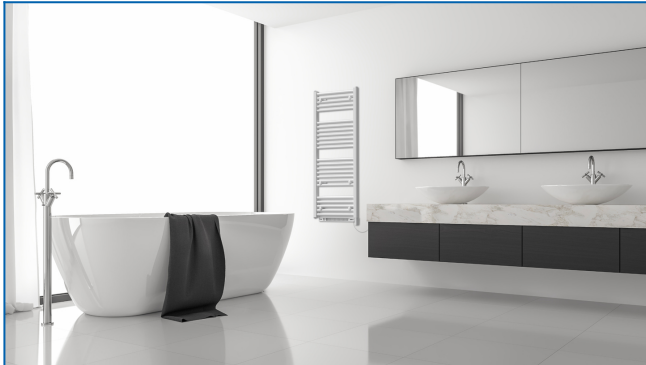

KORALUX LINEAR COMFORT B-ER

Elektrischer Direktheizkörper mit Booster mit Heizstab mit einer ausgewogenen Kombination von Funktion und Design

Eingegebene Filter

Wärmeleistung: $t_1: 75\text{ °C} \mid t_2: 65\text{ °C} \mid t_i: 20\text{ °C} \mid \Delta t: 50\text{ °C}$