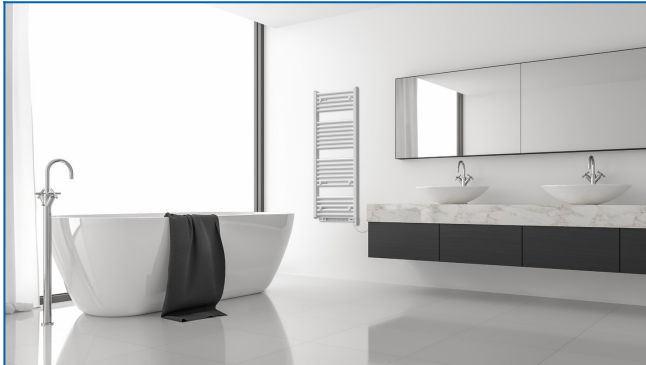

KORALUX LINEAR COMFORT B-ER

Elektrischer Direktheizkörper mit Booster mit Heizstab mit einer ausgewogenen Kombination von Funktion und Design

Eingegebene Filter

Wärmeleistung: $t_1: 0\text{ °C} \mid t_2: 0\text{ °C} \mid t_i: 20\text{ °C} \mid \Delta t: -20\text{ °C}$