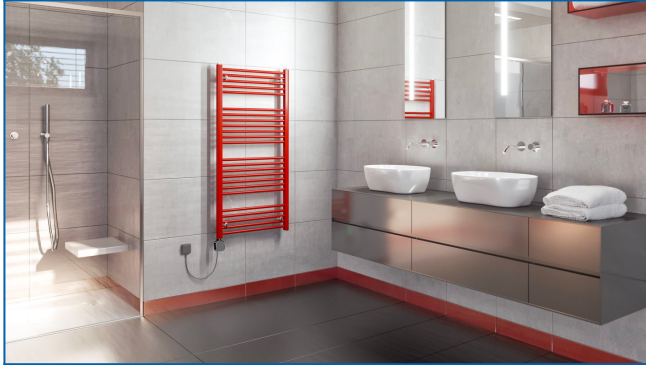

KORALUX LINEAR CLASSIC-ERH

Rein elektrische Badheizkörper mit geraden Profilen mit günstigem Preis-Leistungs-Verhältnis

Eingegebene Filter

Wärmeleistung: $t_1: 0\text{ °C} \mid t_2: 0\text{ °C} \mid t_i: 20\text{ °C} \mid \Delta t: -20\text{ °C}$