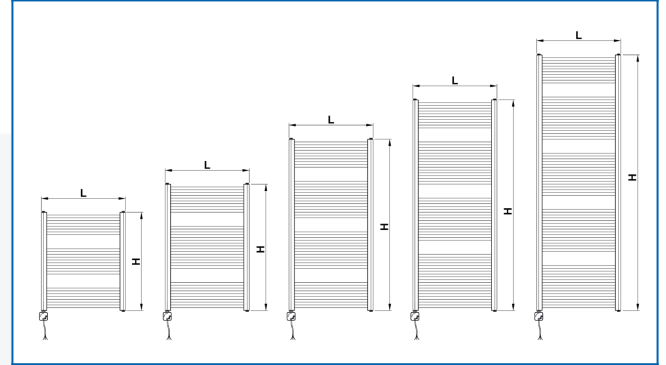

## KORALUX LINEAR CLASSIC-ERH

Rein elektrische Badheizkörper mit geraden Profilen mit günstigem Preis-Leistungs-Verhältnis