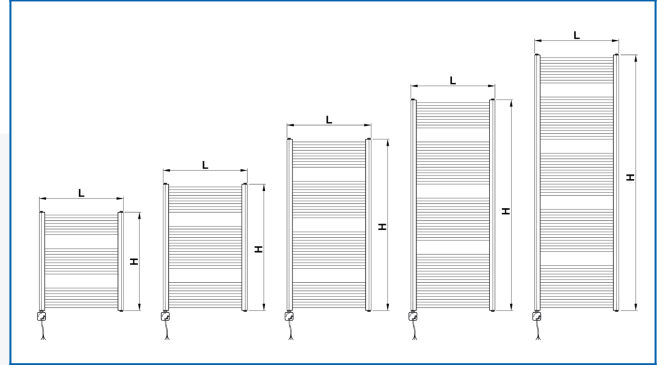

KORALUX LINEAR CLASSIC-ERH

Rein elektrische Badheizkörper mit geraden Profilen mit günstigem Preis-Leistungs-Verhältnis

Eingegebene Filter

Wärmeleistung: $t_1: 0\text{ °C} \mid t_2: 0\text{ °C} \mid t_i: 20\text{ °C} \mid \Delta t: -20\text{ °C}$