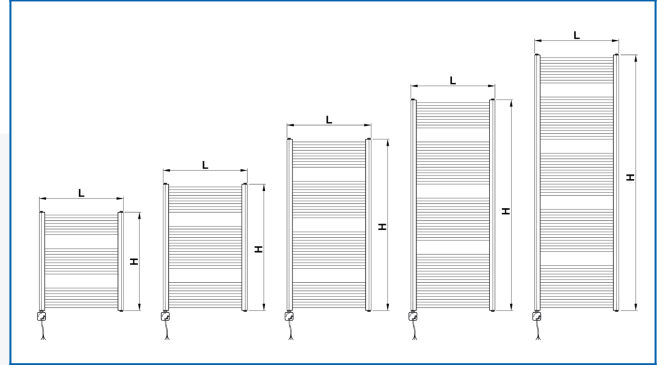

KORALUX LINEAR CLASSIC-ERH

Rein elektrische Badheizkörper mit geraden Profilen mit günstigem Preis-Leistungs-Verhältnis

Eingegebene Filter

Wärmeleistung: $t_1: 75\text{ °C} \mid t_2: 65\text{ °C} \mid t_i: 20\text{ °C} \mid \Delta t: 50\text{ °C}$