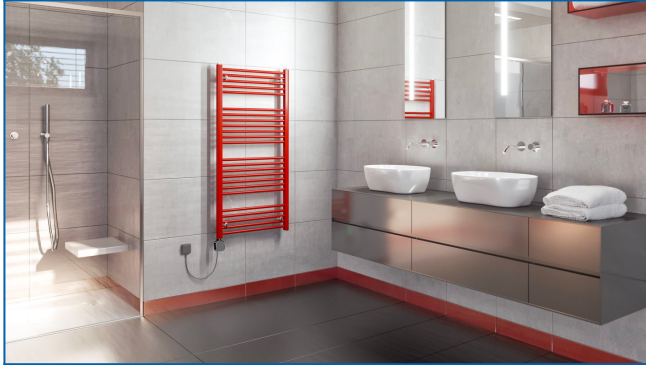

KORALUX LINEAR CLASSIC-ERH

Rein elektrische Badheizkörper mit geraden Profilen mit günstigem Preis-Leistungs-Verhältnis

Eingegebene Filter

Wärmeleistung: $t_1: 75\text{ °C} \mid t_2: 65\text{ °C} \mid t_i: 20\text{ °C} \mid \Delta t: 50\text{ °C}$