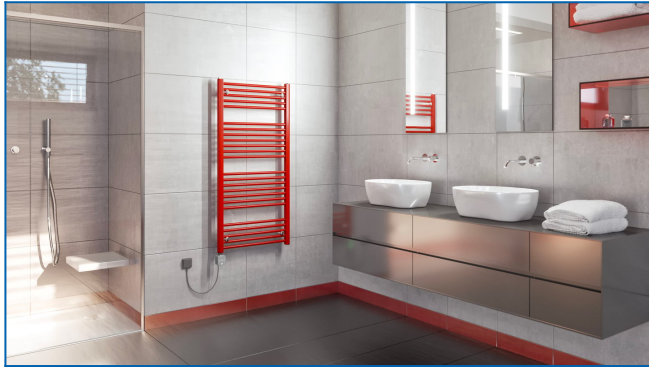

KORALUX LINEAR CLASSIC-ERA

Elektrischer Direktheizkörper mit integriertem Temperaturregler und App – günstiges Preis-Leistungs-Verhältnis

Eingegebene Filter

Wärmeleistung: $t_1: 75\text{ °C} \mid t_2: 65\text{ °C} \mid t_i: 20\text{ °C} \mid \Delta t: 50\text{ °C}$