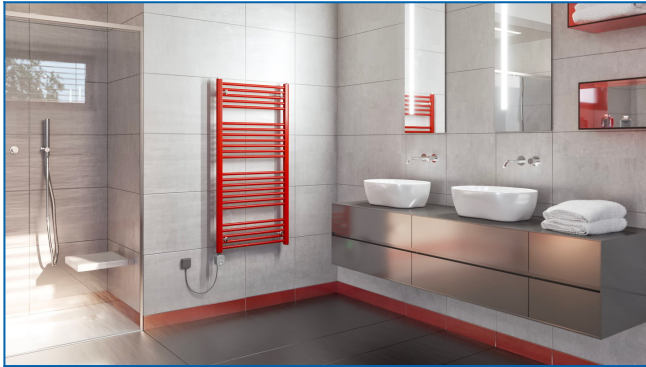

## KORALUX LINEAR CLASSIC-ERA

Elektrischer Direktheizkörper mit integriertem Temperaturregler und App – günstiges Preis-Leistungs-Verhältnis