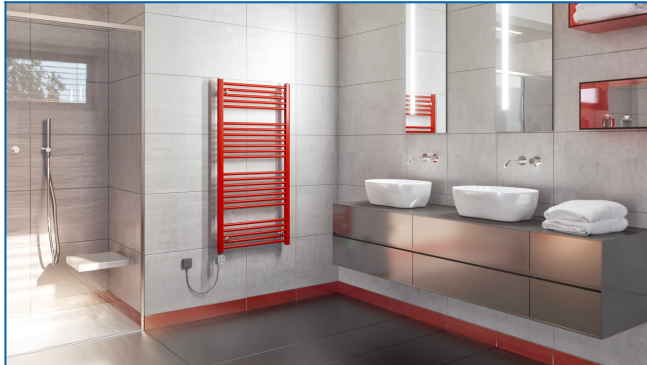

KORALUX LINEAR CLASSIC-ERA

Elektrischer Direktheizkörper mit integriertem Temperaturregler und App – günstiges Preis-Leistungs-Verhältnis

Eingegebene Filter

Wärmeleistung: $t_1: 75\text{ °C} \mid t_2: 65\text{ °C} \mid t_i: 20\text{ °C} \mid \Delta t: 50\text{ °C}$